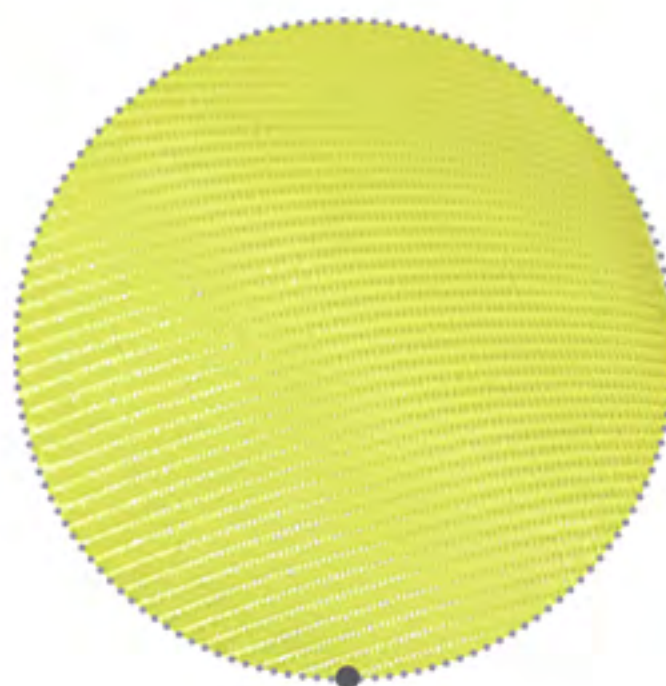

*muito + brilho /
acabamento diferenciado /*

SINIMBU

Embalagens

Gorgurão Poliester

Largura: 07, 10, 16,22 e 38mm

E06 - peça com 10m

E05 - rolo com 50m

Rolo 50m

Peça 10m

133
branco

1643
champanhe

1415
amarelo canário

005
amarelo ouro

1417
laranja claro

2784
goiaba

019
salmão